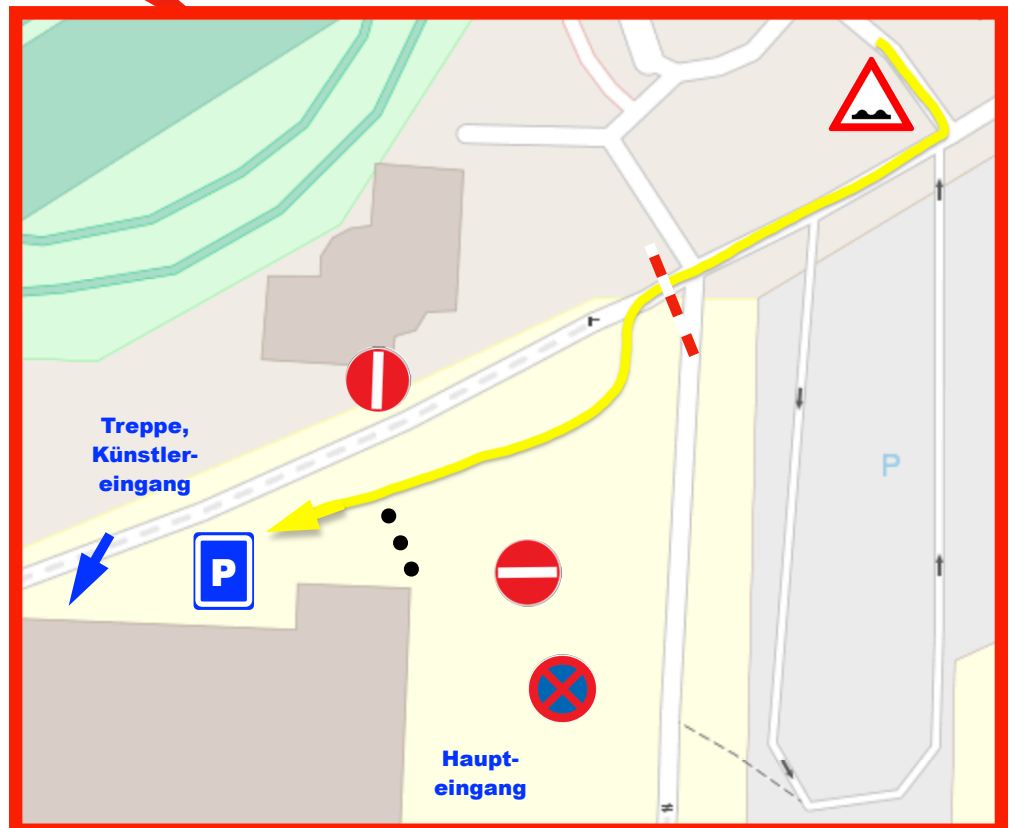

GROSSE RÖSRATHER

KARNEVALS-GESELLSCHAFT 1970 e.V.

Adresse

Aula im Schulzentrum Freiherr-vom Stein,
Freiherr-vom-Stein-Straße 15,
51503 Rösrath

Anfahrt

Über die **Bensbergerstr.** (L 288).
Eine Zufahrt über die Freiherr-vom-Stein-Str. ist **nicht** möglich!
Details siehe nächste Seite.

Es ist **nicht** gestattet Konfetti oder andere Streudekorationen zu verwenden.

GROSSE RÖSRATHER KARNEVALS-GESELLSCHAFT 1970 e.V.

Anfahrt

von der **Bensbergerstr. (L288)** auf den Parkplatz der Aula (beschildert) fahren.
Eine Zufahrt über die Freiherr-vom-Stein-Str. ist **nicht** möglich!

Den Parkplatz über die äussere Spur **überqueren** in Richtung Lehrerparkplatz.

ACHTUNG: Zwischen den Parkplätzen ist ein Hubbell!

Zwischen Parkplatz und Lehrerparkplatz rechts (bergauf) zur Aula. Die Schranke sollte offen sein. Hinter der Schranke befindet sich die Aula an der linken Seite.

Der **Künstlereingang** befindet sich an der rechten Seite der Aula. Zwischen der Aula und dem Weg der weiter bergauf führt.

Quelle: openstreetmap.de

Quelle: openstreetmap.de